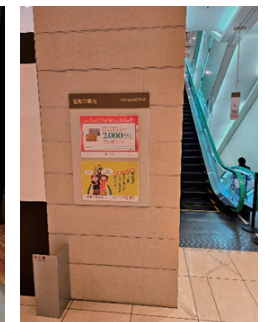

10月29日に和歌山市役所に訪問し、『エスカレーターは立ち止まって乗りましょう』の文字入りの置き傘を贈呈し、感謝状をいただきました。

事業者名等の名前入りポスターの掲出

地域	事業者名等	実施内容等
北海道	札幌市交通局	駅構内等にポスターを掲示
東北	東北百貨店協会 会員の百貨店	掲示板等にエスカレーターのポスターを掲示
	仙台市交通局	
関東	横浜市交通局	駅構内等にポスターを掲示
東海	名古屋市交通局	
九州	西日本鉄道	
	福岡市交通局	

次に、駅構内及び車内等のポスター掲出等の一部を掲載します。

協会記事

札幌市交通局 大通駅

横浜市交通局 ブルーライン中吊り

名古屋市交通局 庄内緑地公園駅

西日本鉄道 天神駅 受付カウンター

福岡市交通局 車内中吊り

うすい百貨店 エレベーター前

西武 秋田店

さくら野 青森

さくら野 弘前

さくら野 八戸

仙台三越

川徳 アネックス店

川徳 パルクアベニュー・カワトク店

藤崎