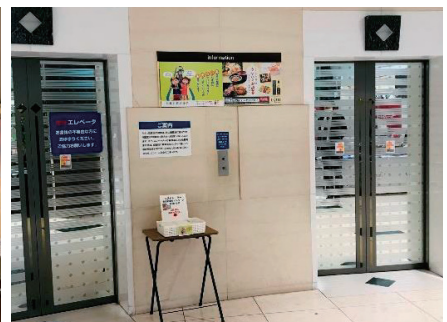

10月29日に和歌山市役所に訪問し、『エスカレーターは立ち止まって乗りましょう』の文字入りの置き傘を贈呈し、感謝状をいただきました。

事業者名等の名前入りポスターの掲出

地域	事業者名等	実施内容等
北海道	札幌市交通局	駅構内等にポスターを掲示
東北	東北百貨店協会 会員の百貨店	掲示板等にエスカレーターのポスターを掲示
	仙台市交通局	
関東	横浜市交通局	駅構内等にポスターを掲示
東海	名古屋市交通局	
九州	西日本鉄道	
	福岡市交通局	

次に、駅構内及び車内等のポスター掲出等の一部を掲載します。

協会記事

札幌市交通局 大通駅

横浜市交通局 ブルーライン中吊り

名古屋市交通局 庄内緑地公園駅

西日本鉄道 天神駅 受付カウンター

福岡市交通局 車内中吊り

うすい百貨店 エレベーター前