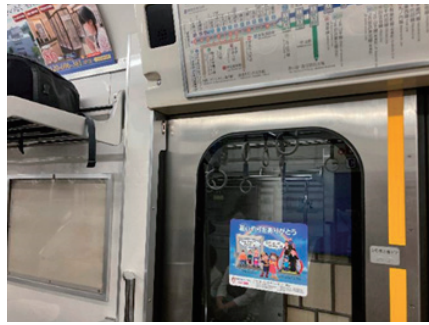

鉄道車両等のポスターの一部を掲載します。

札幌市交通局 地下鉄車内

函館市企業局交通部 市電車内

旭川電気軌道 バス車内

仙台市交通局 地下鉄東西線

仙台市交通局 地下鉄南北線

仙台空港鉄道 仙台空港アクセス線

東日本旅客鉄道 仙山線常磐線

東日本旅客鉄道 東北本線

東京モノレール 車内連結部

北総鉄道 北総線

東京都交通局 浅草線

東京都交通局 大江戸線

協会記事

東京都交通局 新宿線

東京都交通局 三田線