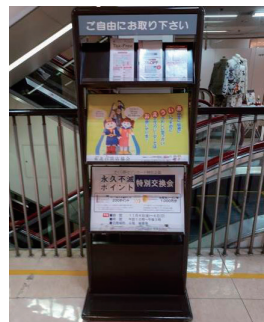

協会記事

さくら野 青森

4. 「エレベーターの日」アンケートページ及びポスターダウンロードページ掲載

当協会ホームページに「エレベーターの日」アンケートページ及び全国統一ポスターのダウンロードページを掲載し、アンケート応募者の中から抽選で図書カード（1,000円分）を50名様にプレゼントしました。

アンケート応募期間：2024年11月1日から2025年1月15日まで

アンケート応募数：5,531名

5. PR TIMESに「エレベーターの日」ニュースリリースを掲載

2024年11月1日にプレスリリース及びニュースリリース配信サービスサイト「PR TIMES」に「エレベーターの日」ニュースリリースを掲載しました。

ページビュー数：626、転載サイト数：47

以上