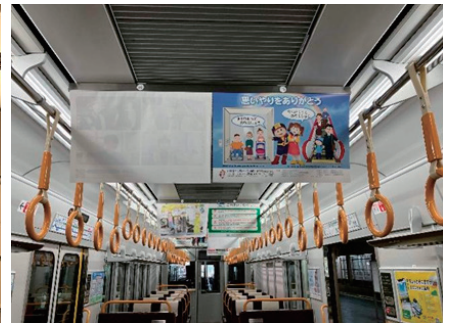

東日本旅客鉄道 新潟駅

東日本旅客鉄道 長岡駅

新潟交通 バス車内

新潟交通 万代シティバスセンター（動画）

西日本旅客鉄道 北陸本線

I Rいしかわ鉄道線

あいの風とやま鉄道線

ハピライン福井線