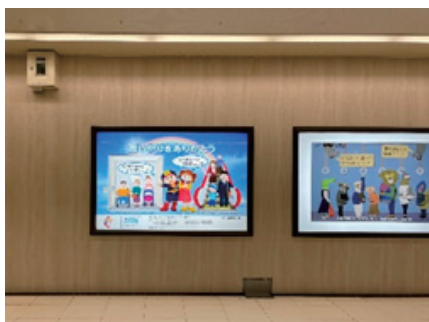

大阪モノレール 中吊り

大阪モノレール ステッカー

大阪モノレール 万博記念公園駅

四国旅客鉄道

両備バス

協会記事

広島高速交通 アstromライン

福岡市交通局 博多駅