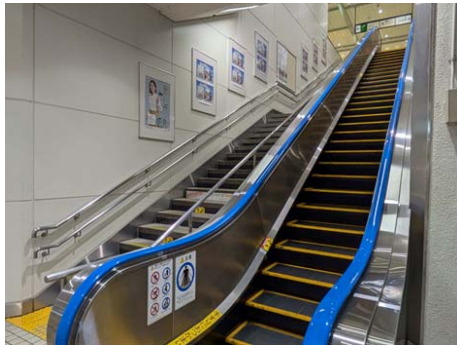

東日本旅客鉄道 東北本線

東京モノレール 車内連結部

北総鉄道 北総線

東京都交通局 浅草線

東京都交通局 大江戸線

東京都交通局 新宿線

東京都交通局 三田線

東日本旅客鉄道 新潟駅