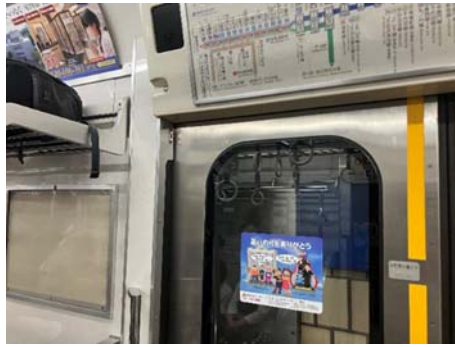

北陸	11月4日～11月10日	あいの風とやま鉄道 ハピライン福井線	電車内	ポスター
関西	11月4日～11月10日	大阪モノレール	電車内	ポスター
	11月1日～11月30日			ステッカー
	11月4日～12月1日		主要8駅の構内	ポスター
中国 四国	11月4日～11月10日	広島高速交通	アストラムラインの電車内	ポスター
	11月1日～11月10日	両備バス	バス車内	ポスター
	11月5日～11月10日	四国旅客鉄道	四国全地区の電車内	ポスター
九州	10月1日～12月31日	福岡市交通局	博多駅、中洲川端駅	電照看板

鉄道車両等のポスターの一部を掲載します。

札幌市交通局 地下鉄車内

函館市企業局交通部 市電車内

旭川電気軌道 バス車内

仙台市交通局 地下鉄東西線

仙台市交通局 地下鉄南北線

仙台空港鉄道 仙台空港アクセス線

東日本旅客鉄道 仙山線常磐線

東日本旅客鉄道 東北本線

東京モノレール 車内連結部

北総鉄道 北総線

東京都交通局 浅草線

東京都交通局 大江戸線

東京都交通局 新宿線

東京都交通局 三田線

東日本旅客鉄道 新潟駅

東日本旅客鉄道 長岡駅

新潟交通 バス車内

新潟交通 万代シティバスター(動画)

西日本旅客鉄道 北陸本線

I R いしかわ鉄道線

あいの風とやま鉄道線

ハピライン福井線

大阪モノレール 中吊り