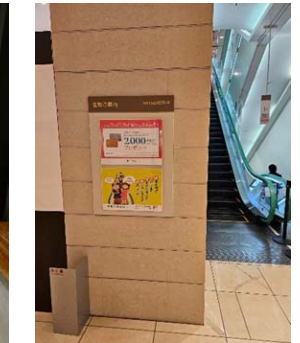

10月29日に和歌山市役所に訪問し、『エスカレーターは立ち止まって乗りましょう』の文字入りの置き傘を贈呈し、感謝状をいただきました。

事業者名等の名前入りポスターの掲出

地域	事業者名等	実施内容等
北海道	札幌市交通局	駅構内等にポスターを掲示
東北	東北百貨店協会 会員の百貨店	掲示板等にエスカレーターのポスターを掲示
	仙台市交通局	
関東	横浜市交通局	駅構内等にポスターを掲示
東海	名古屋市交通局	
九州	西日本鉄道	
	福岡市交通局	

次に、駅構内及び車内等のポスター掲出等の一部を掲載します。

札幌市交通局 大通駅

横浜市交通局 ブルーライン中吊り

名古屋市交通局 庄内緑地公園駅

西日本鉄道 天神駅 受付カウンター

福岡市交通局 車内中吊り

うすい百貨店 エレベーター前

西武 秋田店

さくら野 青森

さくら野 弘前

さくら野 八戸

仙台三越

川徳 アネックス店

川徳 パルクアベニュー・カワトク店

藤崎

4. 「エレベーターの日」アンケートページ及びポスターダウンロードページ掲載