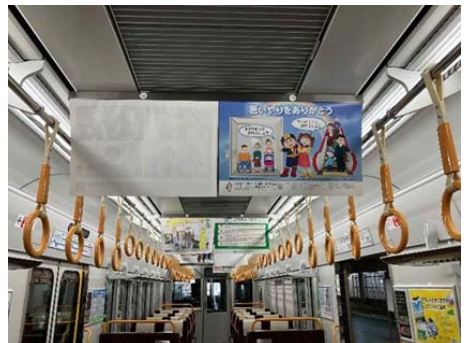

東日本旅客鉄道 長岡駅

新潟交通 バス車内

新潟交通 万代シティバスター(動画)

西日本旅客鉄道 北陸本線

I R いしかわ鉄道線

あいの風とやま鉄道線

ハピライン福井線

大阪モノレール 中吊り